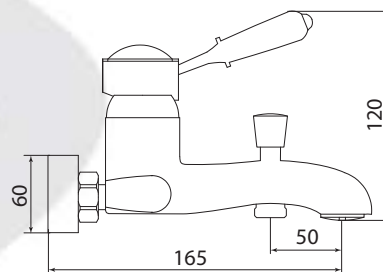

## СЛ-ОД-М30

Смеситель для ванны с коротким литым изливом, одноручный

**Материал корпуса:** латунь  
**Материал ручки:** металл, пластик  
**Цвет:** хром, белый  
**Тип затвора:** керамический картридж Ø40 мм, угол поворота 100°  
**Тип крепления:** эксцентрики, отражатели  
**Тип дивертора:** вытяжной  
**Тип шланга:** нержавеющая сталь, двойной замок, L=1500 мм  
**Тип лейки:** лейка душевая, 1 режим  
**Тип аэратора:** пластиковый, монетарный