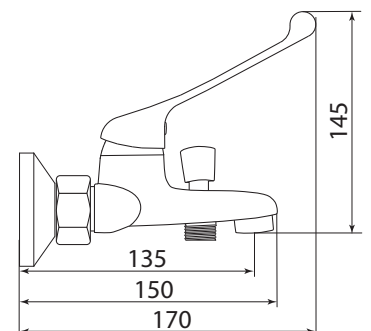

Больше информации на сайте: