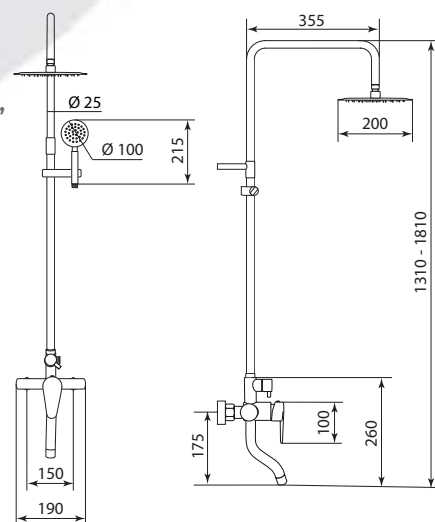

Материал корпуса: нержавеющая сталь
Материал ручки: металл
Цвет: стальной
Тип затвора: керамический картридж Ø35 мм, угол поворота 100°
Тип крепления: эксцентрики, отражатели
Тип шланга: нержавеющая сталь, двойной замок, L=1500мм
Тип лейки: лейка душевая, тропический душ

Больше информации на сайте: