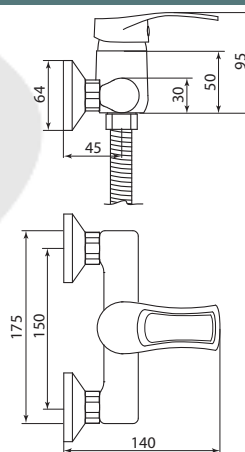

## СЛ-ОД-Ц40

Смеситель для душа настенный, одноручный

**Материал корпуса:** латунь  
**Материал ручки:** металл  
**Цвет:** хром  
**Тип затвора:** керамический картридж Ø40 мм, угол поворота 100°  
**Тип крепления:** эксцентрики, отражатели  
**Тип шланга:** нержавеющая сталь, двойной замок, L=1500мм  
**Тип лейки:** лейка душевая, 1 режим  
**Тип крепления лейки:** настенный