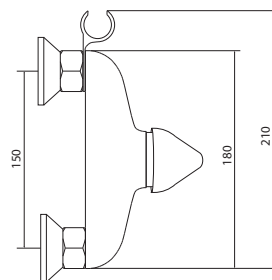

СЛ-ОД-В40

Смеситель для душа, настенный, одноручный

Материал корпуса: латунь
Материал ручки: металл
Цвет: хром
Тип затвора: керамический картридж Ø35 мм, угол поворота 100°
Тип крепления: эксцентрики, отражатели
Тип шланга: нержавеющая сталь, двойной замок, L=1500мм
Тип лейки: лейка душевая, 1 режим
Тип крепления лейки: на корпусе смесителя, настенный

Больше информации на сайте:

СЛ-ОД-В41

Смеситель для биде, настенный, одноручный

Материал корпуса: латунь
Материал ручки: металл
Цвет: хром
Тип затвора: керамический картридж Ø35 мм, угол поворота 100°
Тип крепления: эксцентрики, отражатели
Тип шланга: нержавеющая сталь, двойной замок, L=1500мм
Тип лейки: лейка для биде
Тип крепления лейки: на корпусе смесителя, настенный

Больше информации на сайте: