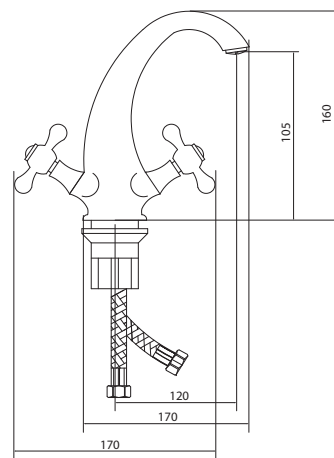

СЛ-ДВ-А10

Смеситель для умывальника с литым изливом, двухручный

серия

А

Материал корпуса: латунь
Материал ручки: металл
Цвет: хром
Тип затвора: вентильные головки с керамическими пластинами, угол поворота 90°
Тип крепления: универсальная монтажная гайка
Тип подводки для воды: гибкая подводка в двухцветной оплетке из фибронеилона, L=500 мм
Тип аэратора: пластиковый, монетарный

Больше информации на сайте:

СЛ-ДВ-А13

Смеситель для умывальника с литым изливом, двухручный

Материал корпуса: латунь
Материал ручки: металл
Цвет: золотой
Тип затвора: вентильные головки с керамическими пластинами, угол поворота 90°
Тип крепления: универсальная монтажная гайка
Тип подводки для воды: гибкая подводка в двухцветной оплетке из фибронеилона, L=500 мм
Тип аэратора: пластиковый, монетарный

Больше информации на сайте:

СЛ-ДВ-А1Х

Смеситель для умывальника с литым изливом, двухручный

Материал корпуса: латунь
Материал ручки: металл
Цвет: черный хром
Тип затвора: вентильные головки с керамическими пластинами, угол поворота 90°
Тип крепления: универсальная монтажная гайка
Тип подводки для воды: гибкая подводка в двухцветной оплетке из фибронеилона, L=500 мм
Тип аэратора: пластиковый, монетарный

Больше информации на сайте:

СЛ-ДВ-А30

Смеситель для ванны с коротким литым изливом, двухручный

Материал корпуса: латунь
Материал ручки: металл
Цвет: хром
Тип затвора: вентильные головки с керамическими пластинами, угол поворота 90°
Тип дивертора: флажковый, поворотный
Тип крепления: эксцентрики, отражатели
Тип шланга: нержавеющая сталь, двойной замок, L=1500 мм
Тип крепления лейки: крепление на корпусе смесителя, крепление настенное

Больше информации на сайте: