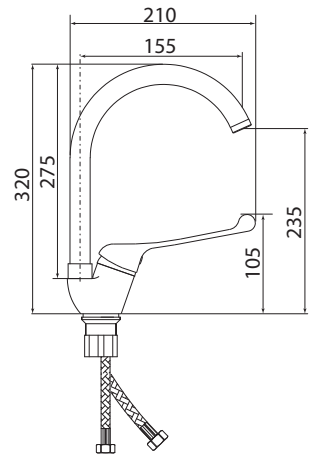

Материал корпуса: латунь
Материал ручки: металл
Цвет: хром
Тип затвора: керамический картридж Ø35 мм, угол поворота 100°
Тип крепления: универсальная монтажная гайка
Тип подводки для воды: гибкая подводка в двухцветной оплетке из фибронеилона, L=500 мм
Тип аэратора: пластиковый в металлическом корпусе