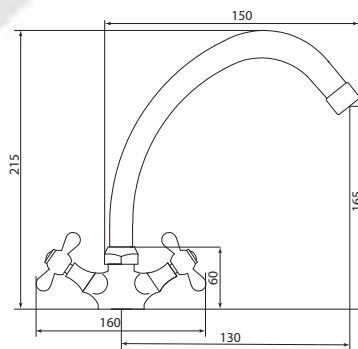

Материал корпуса: латунь
Материал ручки: пластик
Цвет: хром
Тип затвора: вентильные головки с керамическими пластинами, угол поворота 90°
Тип крепления: монтажный комплект со шпилькой
Тип подводки для воды: гибкая подводка из нержавеющей стали, L=400 мм
Тип аэратора: пластиковый с металлическими сетками

Открыть
BIM-
модель:

Больше
информации
на сайте:

СЛ-ОД-013

Кран для холодной воды

Материал корпуса: латунь
Материал ручки: пластик
Цвет: хром
Тип затвора: вентильная головка с керамическими пластинами, угол поворота 90°
Тип крепления: монтажная гайка Ø 38 мм
Тип подводки для воды: гибкая подводка из нержавеющей стали, L=400 мм
Тип аэратора: пластиковый с металлическими сетками

Больше
информации
на сайте:

СЛ-ДВ-024

Смеситель для мойки настенный, двуручный

Материал корпуса: латунь
Материал ручки: пластик
Цвет: хром
Тип затвора: вентильные головки с керамическими пластинами, угол поворота 90°
Тип крепления: эксцентрики, отражатели
Тип аэратора: пластиковый с металлическими сетками

Открыть
BIM-
модель:

Больше
информации
на сайте:

СЛ-ДВ-025

Смеситель для кухни с гибким изливом, двуручный

Материал корпуса: латунь
Материал ручки: пластик
Цвет: хром
Тип затвора: вентильные головки с керамическими пластинами, угол поворота 90°
Тип крепления: универсальная монтажная гайка
Тип подводки для воды: гибкая подводка из нержавеющей стали, L=400 мм
Тип аэратора: пластиковый, 2 режима

Больше
информации
на сайте: