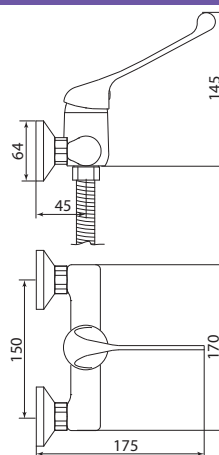

## СЛ-ОД-Х40

Смеситель для душа, локтевой, одноручный, Х40

**Материал корпуса:** латунь  
**Материал ручки:** металл  
**Цвет:** хром  
**Тип затвора:** керамический картридж Ø35 мм, угол поворота 100°  
**Тип крепления:** эксцентрики, отражатели  
**Тип шланга:** нержавеющая сталь, двойной замок, L=1500мм  
**Тип лейки:** лейка душевая, 1 режим  
**Тип крепления лейки:** настенный