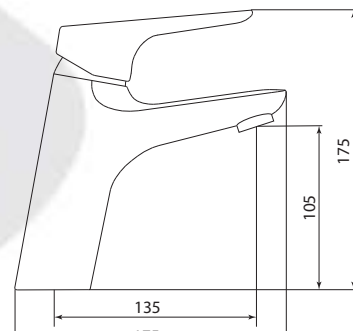

## СЛ-ОД-Г10

Смеситель для умывальника с литым изливом, одноручный

**Материал корпуса:** латунь  
**Материал ручки:** металл  
**Цвет:** хром  
**Тип затвора:** керамический картридж Ø40 мм, угол поворота 100°  
**Тип крепления:** универсальная монтажная гайка  
**Тип подводки для воды:** гибкая подводка в двухцветной оплетке из фибронеилона, L=500 мм  
**Тип аэратора:** пластиковый в металлическом корпусе