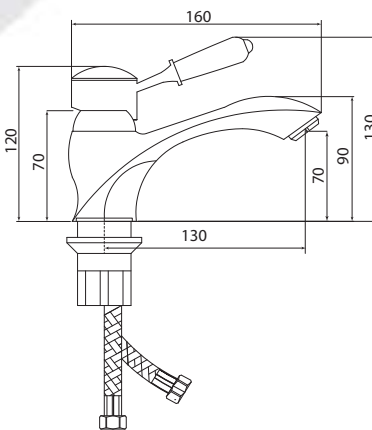

## СЛ-ОД-М10

Смеситель для умывальника с литым изливом, одноручный

**Материал корпуса:** латунь  
**Материал ручки:** металл, пластик  
**Цвет:** хром, белый  
**Тип затвора:** керамический картридж Ø40 мм, угол поворота 100°  
**Тип крепления:** универсальная монтажная гайка  
**Тип подводки для воды:** гибкая подводка в двухцветной оплетке из фибронейлона, L=500 мм  
**Тип аэратора:** пластиковый, монетарный