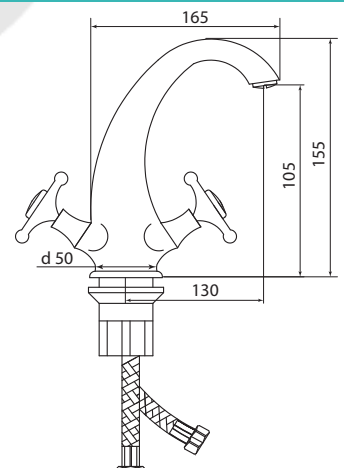

## СЛ-ДВ-И10

Смеситель для умывальника с литым изливом, двухручный

серия

И

**Материал корпуса:** латунь  
**Материал ручки:** металл  
**Цвет:** хром  
**Тип затвора:** вентильные головки с керамическими пластинами, угол поворота 90°  
**Тип крепления:** универсальная монтажная гайка  
**Тип подводки для воды:** гибкая подводка в двухцветной оплетке из фибронеилона, L=500 мм  
**Тип аэратора:** пластиковый, монетарный