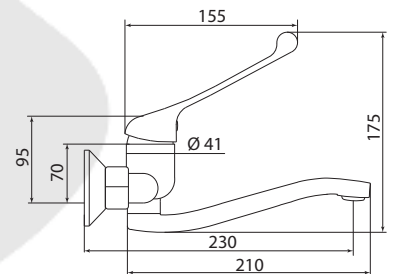

Больше информации на сайте: