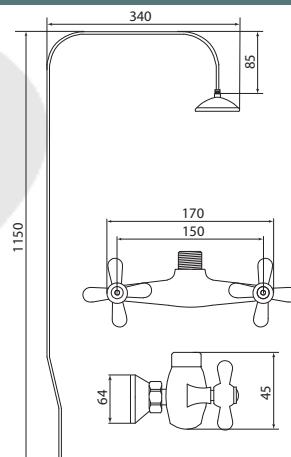

Открыть
ВМ-
модель:

Больше
информации
на сайте: