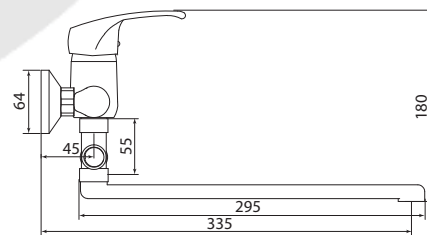

Материал корпуса: латунь
Материал ручки: металл
Цвет: хром
Тип затвора: керамический картридж Ø35 мм, угол поворота 100°
Тип крепления: эксцентрики, отражатели
Тип дивертора: кнопочный, вытяжной
Тип шланга: нержавеющая сталь, двойной замок, L=1500мм
Тип лейки: лейка душевая, 1 режим
Тип аэратора: пластиковый с металлическими сетками

Больше информации на сайте: