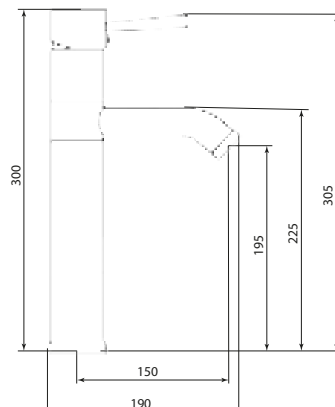

Открыть  
ВМ-  
модель:

Больше  
информации  
на сайте:

СЛ-ОД-Д11

Смеситель для умывальника с высоким корпусом

**Материал корпуса:** латунь  
**Материал ручки:** металл  
**Цвет:** хром  
**Тип затвора:** керамический картридж Ø40 мм, угол поворота 100°  
**Тип крепления:** универсальная монтажная гайка  
**Тип подводки для воды:** гибкая подводка в двухцветной оплетке из фибронеилона, L=500 мм  
**Тип аэратора:** пластиковый в металлическом корпусе