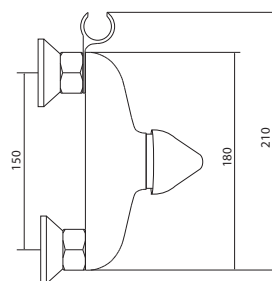

СЛ-ОД-В40

Смеситель для душа, настенный, одноручный

Материал корпуса: латунь
Материал ручки: металл
Цвет: хром
Тип затвора: керамический картридж Ø35 мм, угол поворота 100°
Тип крепления: эксцентрики, отражатели
Тип шланга: нержавеющая сталь, двойной замок, L=1500мм
Тип лейки: лейка душевая, 1 режим
Тип крепления лейки: на корпусе смесителя, настенный

Больше информации на сайте:

СЛ-ОД-В41

Смеситель для биде, настенный, одноручный

Материал корпуса: латунь
Материал ручки: металл
Цвет: хром
Тип затвора: керамический картридж Ø35 мм, угол поворота 100°
Тип крепления: эксцентрики, отражатели
Тип шланга: нержавеющая сталь, двойной замок, L=1500мм
Тип лейки: лейка для биде
Тип крепления лейки: на корпусе смесителя, настенный

Больше информации на сайте: