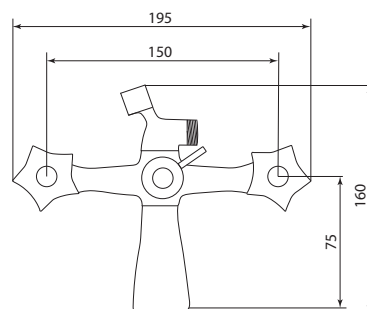

СЛ-ДВ-Е10

Смеситель для умывальника с литым изливом, двуручный

Материал корпуса: латунь
Материал ручки: металл
Цвет: хром
Тип затвора: вентильные головки с керамическими пластинами, угол поворота 90°
Тип крепления: универсальная монтажная гайка
Тип подводки для воды: гибкая подводка в двухцветной оплетке из фибронейлона, L=500 мм
Тип аэратора: пластиковый, монетарный

Больше информации на сайте:

СЛ-ДВ-Е30

Смеситель для ванны с коротким литым изливом, двуручный

Материал корпуса: латунь
Материал ручки: металл
Цвет: хром
Тип затвора: вентильные головки с керамическими пластинами, угол поворота 90°
Тип дивертора: флажковый, поворотный
Тип крепления: эксцентрики, отражатели
Тип шланга: нержавеющая сталь, двойной замок, L=1500мм
Тип лейки: лейка душевая, 1 режим
Тип крепления лейки: крепление на корпусе смесителя, крепление настенное

Больше информации на сайте:

СЛ-ДВ-Е31

Смеситель для ванны универсальный, двуручный

Материал корпуса: латунь
Материал ручки: металл
Цвет: хром
Тип затвора: вентильные головки с керамическими пластинами, угол поворота 90°
Тип дивертора: флажковый, поворотный
Тип крепления: эксцентрики, отражатели
Тип шланга: нержавеющая сталь, двойной замок, L=1500мм
Тип лейки: лейка душевая, 1 режим
Тип крепления лейки: крепление на корпусе смесителя, крепление настенное

Больше информации на сайте: