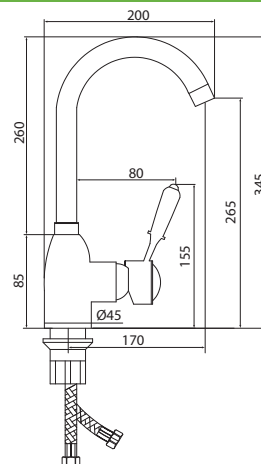

Больше информации на сайте: