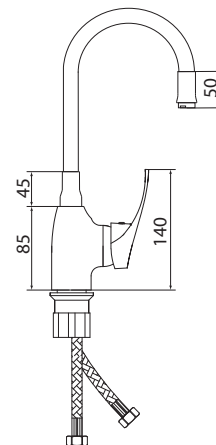

СЛ-ОД-Ц2Г

Смеситель для мойки с высоким изливом из силикона

Материал корпуса: латунь
Материал ручки: металл
Цвет: хром, серый
Тип затвора: керамический картридж Ø40 мм, угол поворота 100°
Тип крепления: универсальная монтажная гайка
Тип подводки для воды: гибкая подводка в двухцветной оплетке из фибронеилона, L=500 мм
Тип аэратора: пластиковый
Тип излива: гибкий, из силикона

Больше информации на сайте:

СЛ-ОД-Ц2К

Смеситель для мойки с высоким изливом из силикона

Материал корпуса: латунь
Материал ручки: металл
Цвет: хром, красный
Тип затвора: керамический картридж Ø40 мм, угол поворота 100°
Тип крепления: универсальная монтажная гайка
Тип подводки для воды: гибкая подводка в двухцветной оплетке из фибронеилона, L=500 мм
Тип аэратора: пластиковый
Тип излива: гибкий, из силикона

Больше информации на сайте:

СЛ-ОД-Ц2С

Смеситель для мойки с высоким изливом из силикона

Материал корпуса: латунь
Материал ручки: металл
Цвет: хром, синий
Тип затвора: керамический картридж Ø40 мм, угол поворота 100°
Тип крепления: универсальная монтажная гайка
Тип подводки для воды: гибкая подводка в двухцветной оплетке из фибронеилона, L=500 мм
Тип аэратора: пластиковый
Тип излива: гибкий, из силикона

Больше информации на сайте:

СЛ-ОД-Ц2Ч

Смеситель для мойки с высоким изливом из силикона

Материал корпуса: латунь
Материал ручки: металл
Цвет: хром, черный
Тип затвора: керамический картридж Ø40 мм, угол поворота 100°
Тип крепления: универсальная монтажная гайка
Тип подводки для воды: гибкая подводка в двухцветной оплетке из фибронеилона, L=500 мм
Тип аэратора: пластиковый
Тип излива: гибкий, из силикона

Больше информации на сайте: