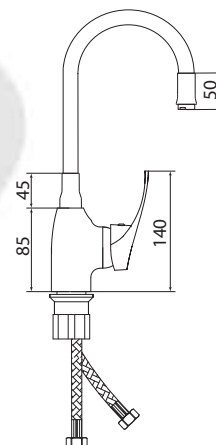

СЛ-ОД-Ц2Г

Смеситель для мойки с высоким изливом из силикона

Материал корпуса: латунь
Материал ручки: металл
Цвет: хром, серый
Тип затвора: керамический картридж Ø40 мм, угол поворота 100°
Тип крепления: универсальная монтажная гайка
Тип подводки для воды: гибкая подводка в двухцветной оплетке из фибронеилона, L=500 мм
Тип аэратора: пластиковый
Тип излива: гибкий, из силикона

Больше информации на сайте:

СЛ-ОД-Ц2К

Смеситель для мойки с высоким изливом из силикона

Материал корпуса: латунь
Материал ручки: металл
Цвет: хром, красный
Тип затвора: керамический картридж Ø40 мм, угол поворота 100°
Тип крепления: универсальная монтажная гайка
Тип подводки для воды: гибкая подводка в двухцветной оплетке из фибронеилона, L=500 мм
Тип аэратора: пластиковый
Тип излива: гибкий, из силикона

Больше информации на сайте:

СЛ-ОД-Ц2С

Смеситель для мойки с высоким изливом из силикона

Материал корпуса: латунь
Материал ручки: металл
Цвет: хром, синий
Тип затвора: керамический картридж Ø40 мм, угол поворота 100°
Тип крепления: универсальная монтажная гайка
Тип подводки для воды: гибкая подводка в двухцветной оплетке из фибронеилона, L=500 мм
Тип аэратора: пластиковый
Тип излива: гибкий, из силикона

Больше информации на сайте:

СЛ-ОД-Ц2Ч

Смеситель для мойки с высоким изливом из силикона

Материал корпуса: латунь
Материал ручки: металл
Цвет: хром, черный
Тип затвора: керамический картридж Ø40 мм, угол поворота 100°
Тип крепления: универсальная монтажная гайка
Тип подводки для воды: гибкая подводка в двухцветной оплетке из фибронеилона, L=500 мм
Тип аэратора: пластиковый
Тип излива: гибкий, из силикона

Больше информации на сайте: