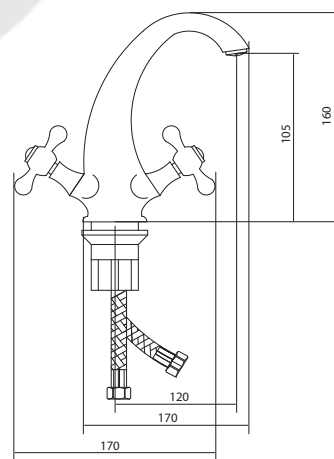

СЛ-ДВ-А10

Смеситель для умывальника с литым изливом, двухручный

серия

А

Материал корпуса: латунь
Материал ручки: металл
Цвет: хром
Тип затвора: вентильные головки с керамическими пластинами, угол поворота 90°
Тип крепления: универсальная монтажная гайка
Тип подводки для воды: гибкая подводка в двухцветной оплетке из фибронеилона, L=500 мм
Тип аэратора: пластиковый, монетарный

Больше информации на сайте:

СЛ-ДВ-А13

Смеситель для умывальника с литым изливом, двухручный

Материал корпуса: латунь
Материал ручки: металл
Цвет: золотой
Тип затвора: вентильные головки с керамическими пластинами, угол поворота 90°
Тип крепления: универсальная монтажная гайка
Тип подводки для воды: гибкая подводка в двухцветной оплетке из фибронеилона, L=500 мм
Тип аэратора: пластиковый, монетарный

Больше информации на сайте:

СЛ-ДВ-А1Х

Смеситель для умывальника с литым изливом, двухручный

Материал корпуса: латунь
Материал ручки: металл
Цвет: черный хром
Тип затвора: вентильные головки с керамическими пластинами, угол поворота 90°
Тип крепления: универсальная монтажная гайка
Тип подводки для воды: гибкая подводка в двухцветной оплетке из фибронеилона, L=500 мм
Тип аэратора: пластиковый, монетарный

Больше информации на сайте:

СЛ-ДВ-А30

Смеситель для ванны с коротким литым изливом, двухручный

Материал корпуса: латунь
Материал ручки: металл
Цвет: хром
Тип затвора: вентильные головки с керамическими пластинами, угол поворота 90°
Тип дивертора: флажковый, поворотный
Тип крепления: эксцентрики, отражатели
Тип шланга: нержавеющая сталь, двойной замок, L=1500 мм
Тип крепления лейки: крепление на корпусе смесителя, крепление настенное

Больше информации на сайте: