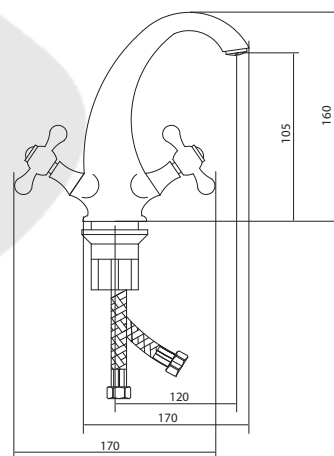

СЛ-ДВ-А10

Смеситель для умывальника с литым изливом, двухручный

серия

А

Материал корпуса: латунь
Материал ручки: металл
Цвет: хром
Тип затвора: вентильные головки с керамическими пластинами, угол поворота 90°
Тип крепления: универсальная монтажная гайка
Тип подводки для воды: гибкая подводка в двухцветной оплетке из фибронеилона, L=500 мм
Тип аэратора: пластиковый, монетарный

Больше информации на сайте:

СЛ-ДВ-А13

Смеситель для умывальника с литым изливом, двухручный

Материал корпуса: латунь
Материал ручки: металл
Цвет: золотой
Тип затвора: вентильные головки с керамическими пластинами, угол поворота 90°
Тип крепления: универсальная монтажная гайка
Тип подводки для воды: гибкая подводка в двухцветной оплетке из фибронеилона, L=500 мм
Тип аэратора: пластиковый, монетарный

Больше информации на сайте:

СЛ-ДВ-А1Х

Смеситель для умывальника с литым изливом, двухручный

Материал корпуса: латунь
Материал ручки: металл
Цвет: черный хром
Тип затвора: вентильные головки с керамическими пластинами, угол поворота 90°
Тип крепления: универсальная монтажная гайка
Тип подводки для воды: гибкая подводка в двухцветной оплетке из фибронеилона, L=500 мм
Тип аэратора: пластиковый, монетарный

Больше информации на сайте:

СЛ-ДВ-А30

Смеситель для ванны с коротким литым изливом, двухручный

Материал корпуса: латунь
Материал ручки: металл
Цвет: хром
Тип затвора: вентильные головки с керамическими пластинами, угол поворота 90°
Тип дивертора: флажковый, поворотный
Тип крепления: эксцентрики, отражатели
Тип шланга: нержавеющая сталь, двойной замок, L=1500 мм
Тип крепления лейки: крепление на корпусе смесителя, крепление настенное

Больше информации на сайте: